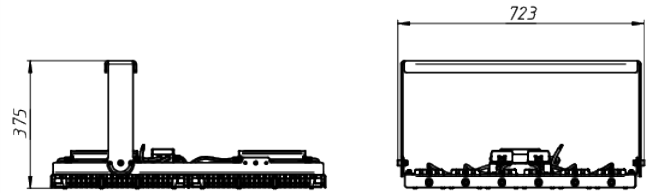

LAD LED R700-12-PC-60-750-D48-1200L1 ST

Модель / Артикул	LAD LED R700-12-PC-60-750-D48-1200L1 ST
Световой поток*, Лм	175538
Угол излучения	60*
Энергопотребление, Вт	1200
Цветовая температура**, К	5000К
Индекс цветопередачи***	Ra 70
Кэффициент мощности	0.95
Номинальное напряжение питания****, В	АС/DC 230
Влаго и пылезащита	IP67
Вид климатического исполнения	УХЛ1
Класс защиты от поражения эл. током	I
Диапазон рабочих температур	-60*С ... +60*С
Тип крепления	Лура
Габаритные размеры светильника*****, мм	723 x 805 x 375
Гарантийный срок	5 лет